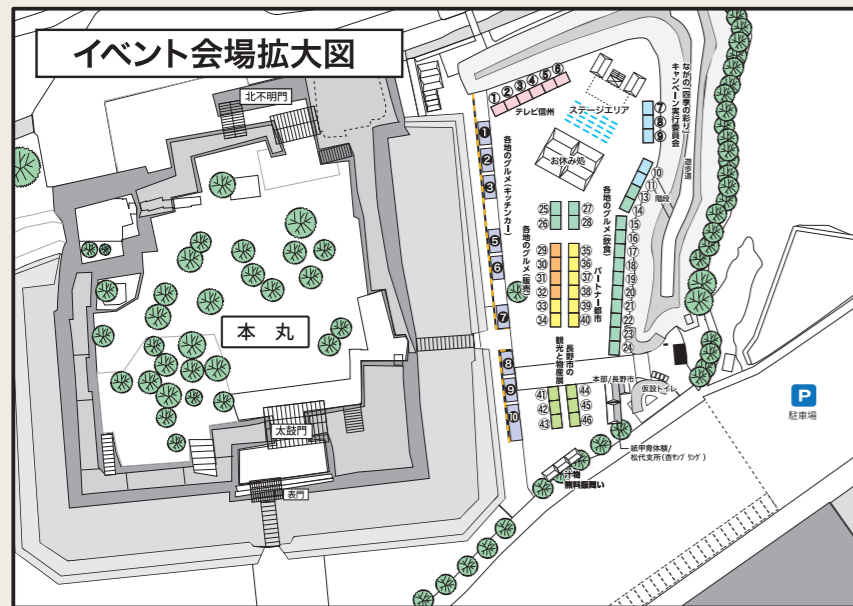

会場のご案内

松代城北駐車場、市営駐車場をご利用いただけますが
駐車台数に限りがございます。
公共交通機関をご利用の上お越しく下さい。

上信越自動車道
長野インターから
車で約5分

同日開催 第111回 長野えびす講 煙火大会

11月23日(水・祝) 午後6時
打ち上げ開始

【会場】長野大橋西側・犀川第2緑地

●お問い合わせ
長野商工会議所 TEL.026-227-2428

会場周辺に駐車場はございませんので、公共の交通機関をご利用ください。
JR長野駅から徒歩で約20分、シャトルバスで約10分です。
車でご来場の場合は、臨時駐車場からのシャトルバスをご利用ください。

食の合戦

in 信州松代

11/23・24
[水・祝] [木]
10:00~16:00 9:30~15:30

入場
無料

会場 松代城跡 二の丸広場
(長野市松代町松代44)

汁物合戦! 各地のグルメ大集合! 松代薬市

ステージイベント

23日[水・祝] 10:30~11:00

食の合戦 in 信州松代 真田十萬石 2016冬の陣

NHK大河ドラマ「真田丸」で注目が集まる松代に、ご当地グルメをはじめ、旬の味覚が大集合！
ステージイベントや汁物無料振舞いも行われます。
グルメと歴史を堪能しにお越しください！

食の合戦 in 信州松代 真田十萬石 2016冬の陣 出展一覧

会場案内

テレビ信州
 ながの「四季の彩り」キャンペーン実行委員会
 各地のグルメ(飲食)
 各地のグルメ(販売)
 パートナー都市
 長野市の観光と物産展
 各地のグルメ(キッチンカー)