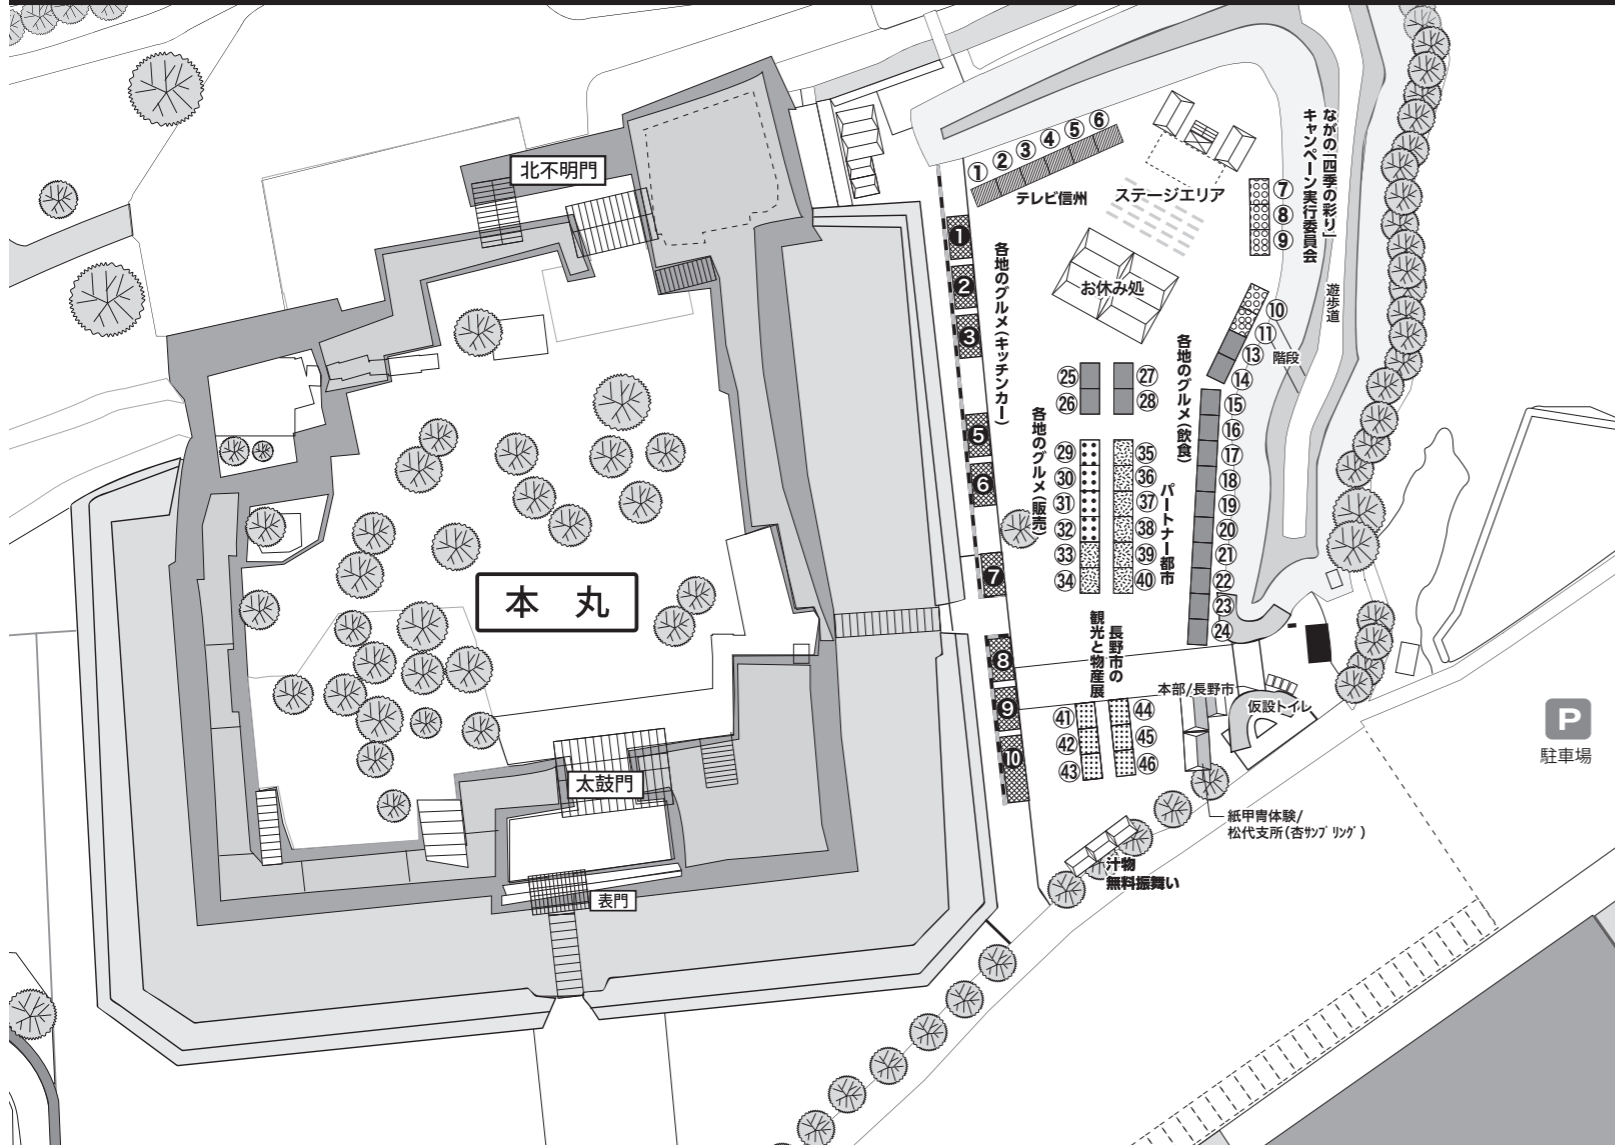

食の合戦

in 信州松代

11/23・24
[水・祝] [木]
10:00~16:00 9:30~15:30

入場
無料

会場 松代城跡 二の丸広場
(長野市松代町松代44)

汁物合戦! 各地のグルメ大集合! 松代薬市

ステージイベント

23日[水・祝] 10:30~11:00

食の合戦 in 信州松代 真田十萬石 2016冬の陣

NHK大河ドラマ「真田丸」で注目が集まる松代に、ご当地グルメをはじめ、旬の味覚が大集合！
ステージイベントや汁物無料振舞いも行われます。
グルメと歴史を堪能しにお越しください！

食の合戦 in 信州松代 真田十萬石 2016冬の陣 出展一覧

会場案内

テレビ信州
 ながの「四季の彩り」キャンペーン実行委員会
 各地のグルメ(飲食)
 各地のグルメ(販売)
 パートナー都市
 長野市の観光と物産展
 各地のグルメ(キッチンカー)